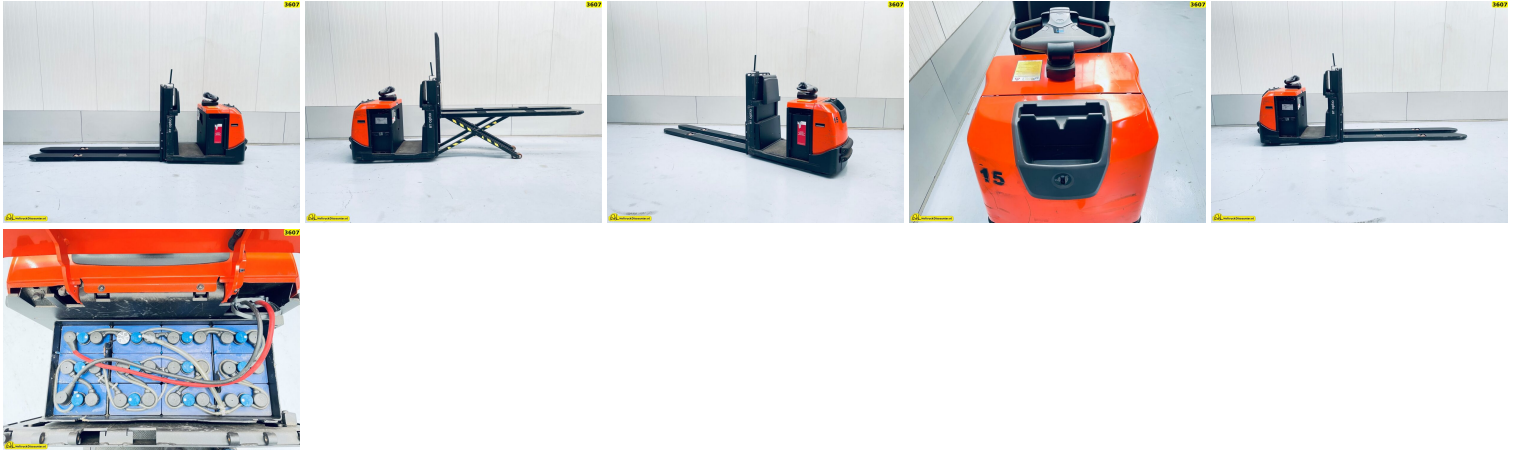

BT OSE 200 X I ELEKTRISCHE ORDERPICKER I ROHA 3607

Vanaf €4,750.00

| Categories: [Elektrisch](#), [Palletwagens](#)

GALLERY IMAGES

PRODUCT DESCRIPTION

BT OSE 200 X Elektrische orderpicker | ROHA 3607

Merk: BT

Type: OSE 200 X

Soort: Elektrische orderpicker

Brandstof: Elektrisch

Capaciteit: 2000 Kg

Bouwjaar: 2017

Vorken: 2350 mm

Urenstand: 759

Hefhoogte: 80 cm

Accu : 24V 400 Ah

Pakket 1: Internet meeneem prijs

Olie en vloeistoffen gecontroleerd, technische controle op goede werking.

Pakket 2: € 175.00

Kleine beurt, machine doorgesmeerd, technische controle op goede werking.