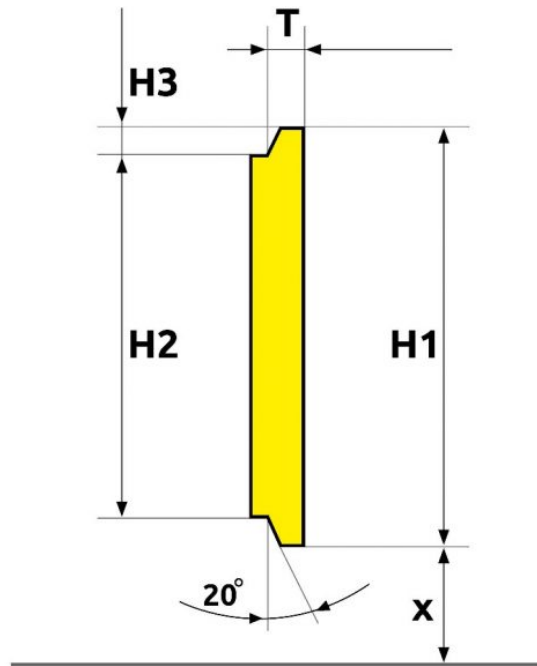

SET HEFTRUCK LEPELS FEM2B - 120X40X1400

€740.00

| Categories: [\(Verleng\) vorken](#), [Voorzetapparatuur](#)

GALLERY IMAGES

PRODUCT DESCRIPTION

Heftruck lepel FEM2B - 120x40x1400

De lepels worden verkocht per set, de prijs is ook per set.

- FEM 1 : tot 1000 kg.
- **FEM 2: 1000 kg tot 2500 kg.**
- FEM 3: 2500 kg tot 5000 kg.

FEM2 = hoogte vorkenbord = 407 mm.

Draagkracht	Klasse ISO - FEM	X	H1	H2	H3	T
0 tot 999 / 500 mm	1A	76	331	305	13	16
	1B	114				
1000 tot 2500 / 500 mm	2A	76	407	381	13	16
	2B	152				
2501 tot 4999 / 500 mm	3A	76	508	476	16	21,5
	3B	203				