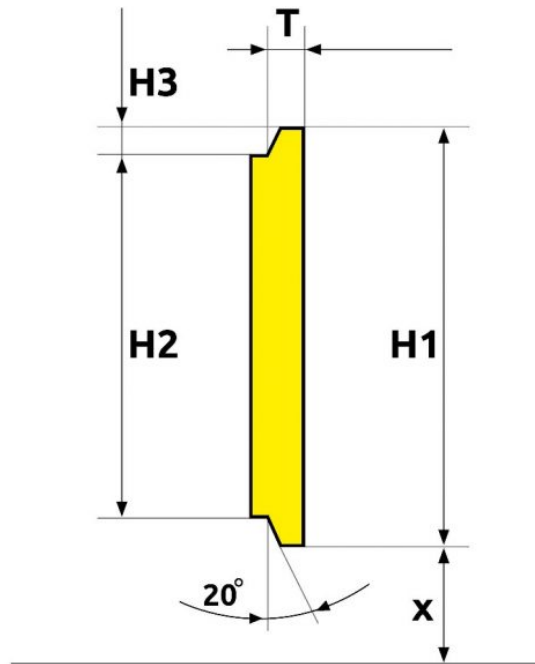

SET HEFTRUCK LEPELS FEM3A - 125X50X1400

€745.00

| Categories: [\(Verleng\) vorken](#), [Voorzetapparatuur](#)

GALLERY IMAGES

PRODUCT DESCRIPTION

Heftruck lepel FEM3A - 125x50x1400

De lepels worden verkocht per set, de prijs is ook per set.

- FEM 1 : tot 1000 kg.
- FEM 2: 1000 kg tot 2500 kg.
- **FEM 3: 2500 kg tot 5000 kg.**

FEM3 = hoogte vorkenbord = 508 mm.

Draagkracht	Klasse ISO - FEM	X	H1	H2	H3	T
0 tot 999 / 500 mm	1A	76	331	305	13	16
	1B	114				
1000 tot 2500 / 500 mm	2A	76	407	381	13	16
	2B	152				
2501 tot 4999 / 500 mm	3A	76	508	476	16	21,5
	3B	203				